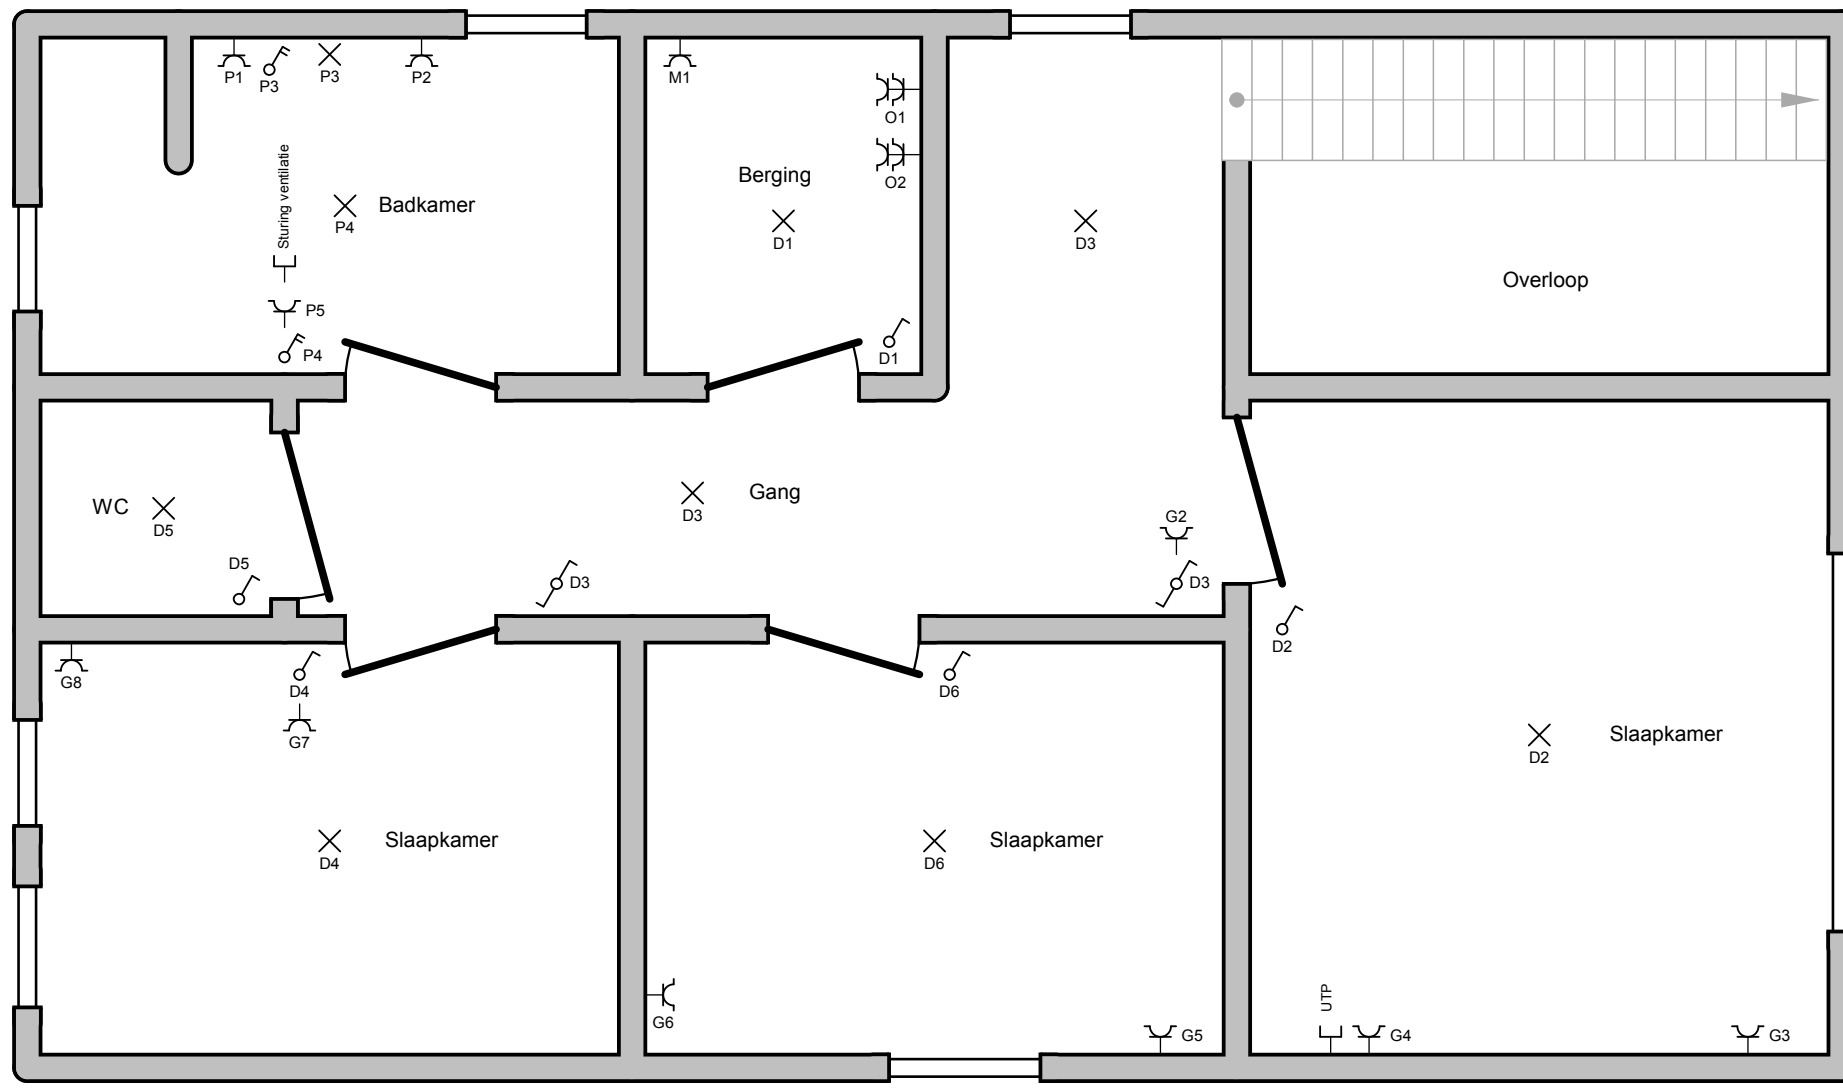

Gelijkvloers

<p>Plaats van de elektrische installatie VOORBEELD DOCUMENT</p>	<p>Installateur</p>	<p>p. 3/6 Situatieschema</p>
<p>Schema's getekend door: Immo Control B.V.B.A. - BTW BE 0544.529.591</p>		<p>1 x 400V + N ~ 50Hz</p>