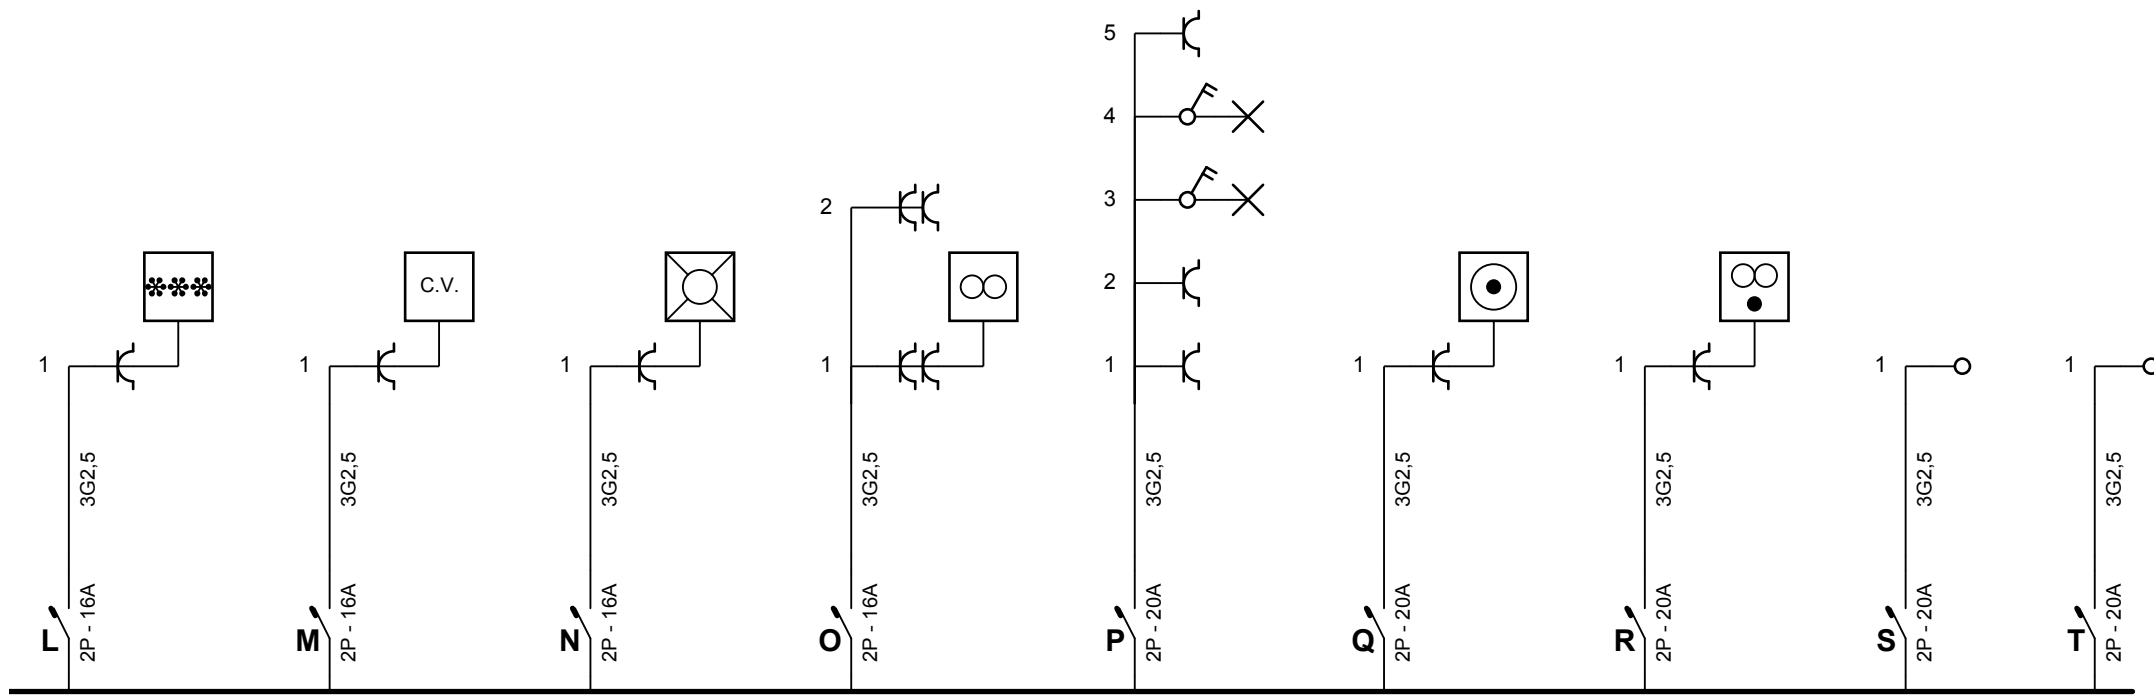

Plaats van de elektrische installatie VOORBEELD DOCUMENT	Installateur	p. 1/6 Eindraadschema
Schema's getekend door: Immo Control B.V.B.A. - BTW BE 0544.529.591		1 x 400V + N ~ 50Hz

Plaats van de elektrische installatie VOORBEELD DOCUMENT	Installateur	p. 2/6 Eindraadschema
Schema's getekend door: Immo Control B.V.B.A. - BTW BE 0544.529.591		1 x 400V + N ~ 50Hz

Gelijkvloers

<p>Plaats van de elektrische installatie VOORBEELD DOCUMENT</p>	<p>Installateur</p>	<p>p. 3/6 Situatieschema</p>
<p>Schema's getekend door: Immo Control B.V.B.A. - BTW BE 0544.529.591</p>		<p>1 x 400V + N ~ 50Hz</p>

1e Verdieping

<p>Plaats van de elektrische installatie VOORBEELD DOCUMENT</p>	<p>Installateur</p>	<p>p. 4/6 Situatieschema</p>
<p>Schema's getekend door: Immo Control B.V.B.A. - BTW BE 0544.529.591</p>		<p>1 x 400V + N ~ 50Hz</p>