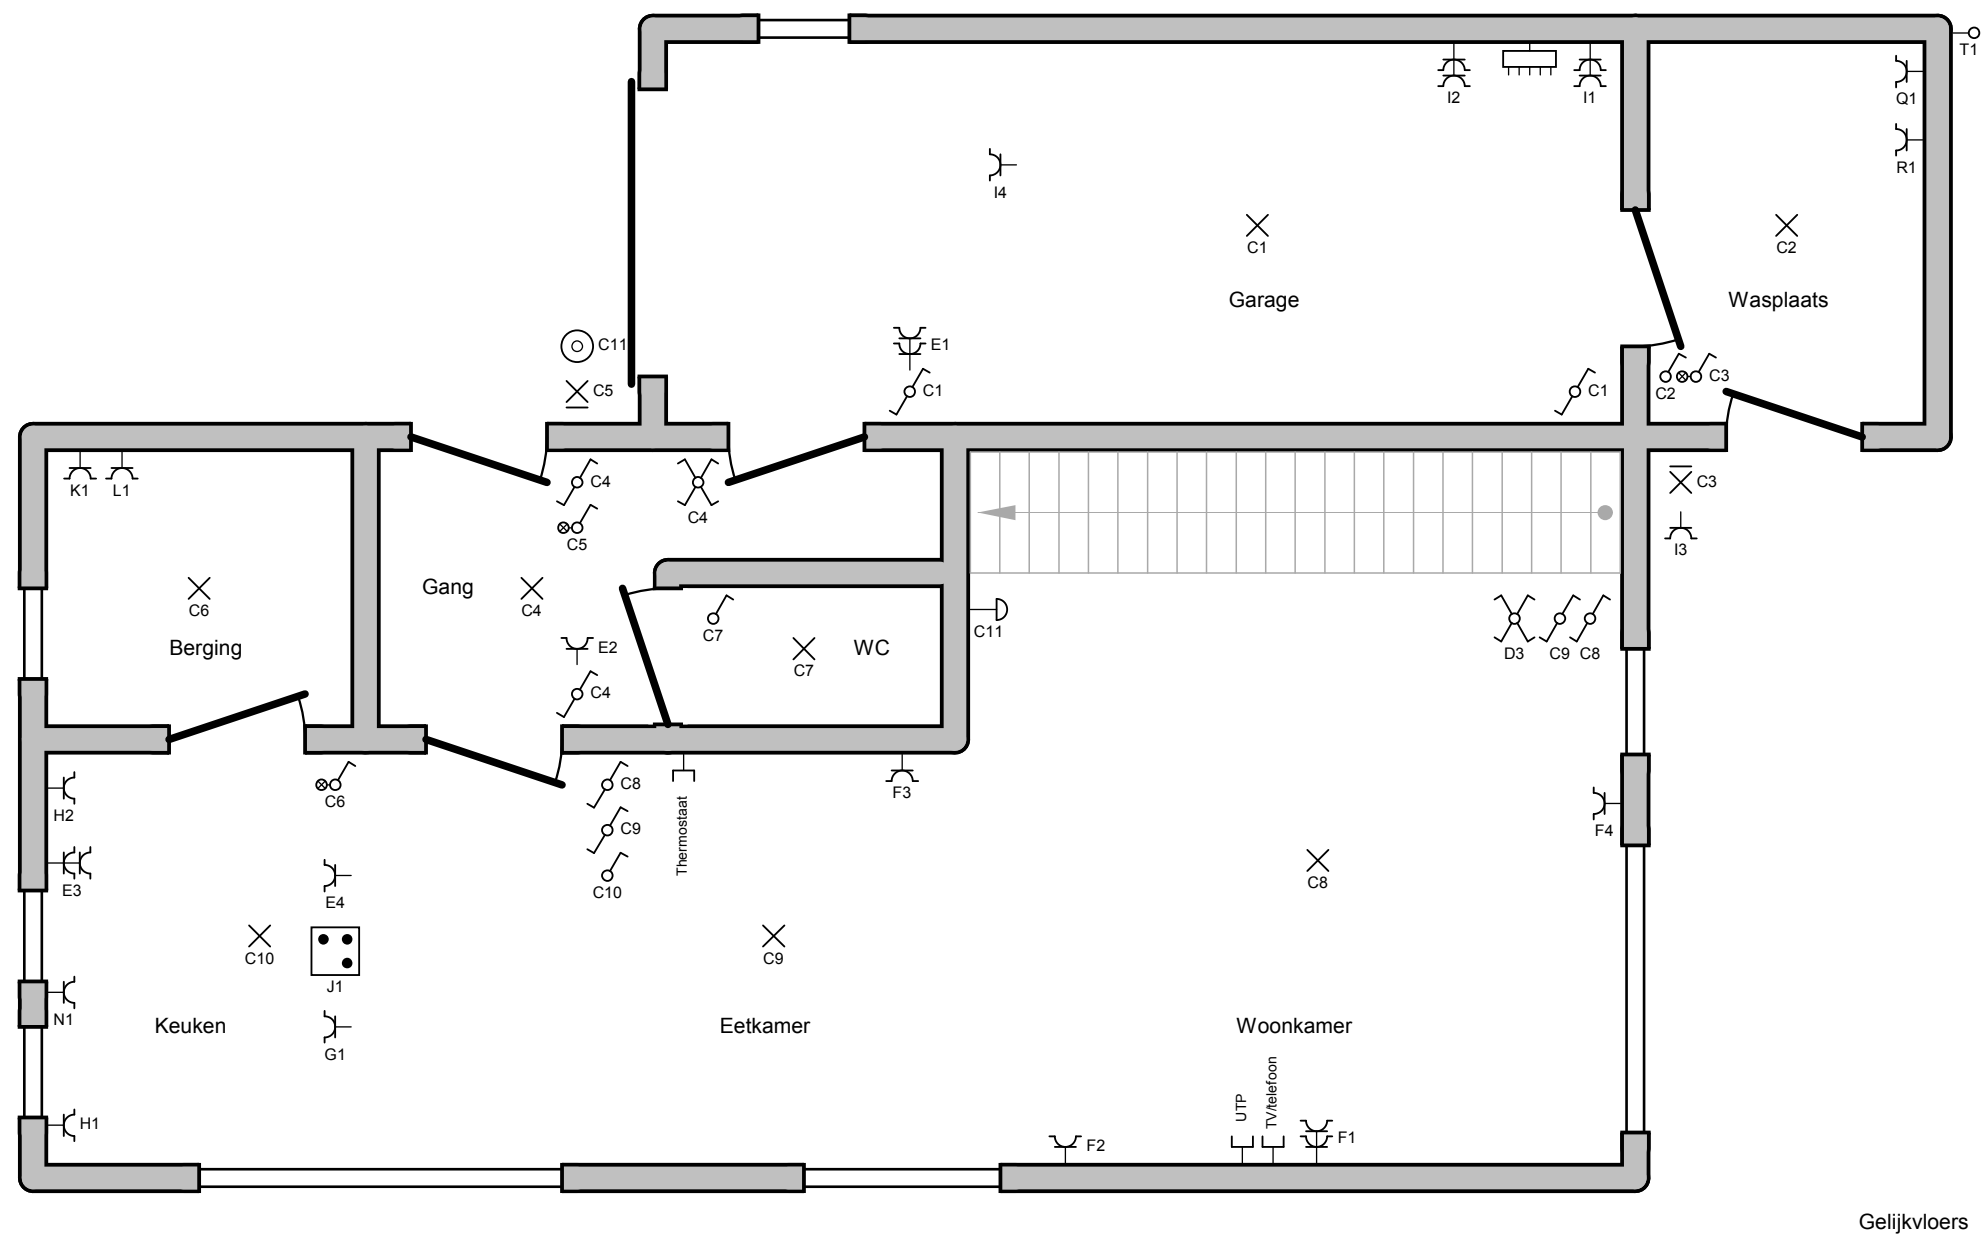

Gelijkvloers

<p>Plaats van de elektrische installatie VOORBEELD DOCUMENT</p>	<p>Installateur</p>	<p>p. 3/6 Situatieschema</p>
<p>Schema's getekend door: Immo Control B.V.B.A. - BTW BE 0544.529.591</p>		<p>1 x 400V + N ~ 50Hz</p>